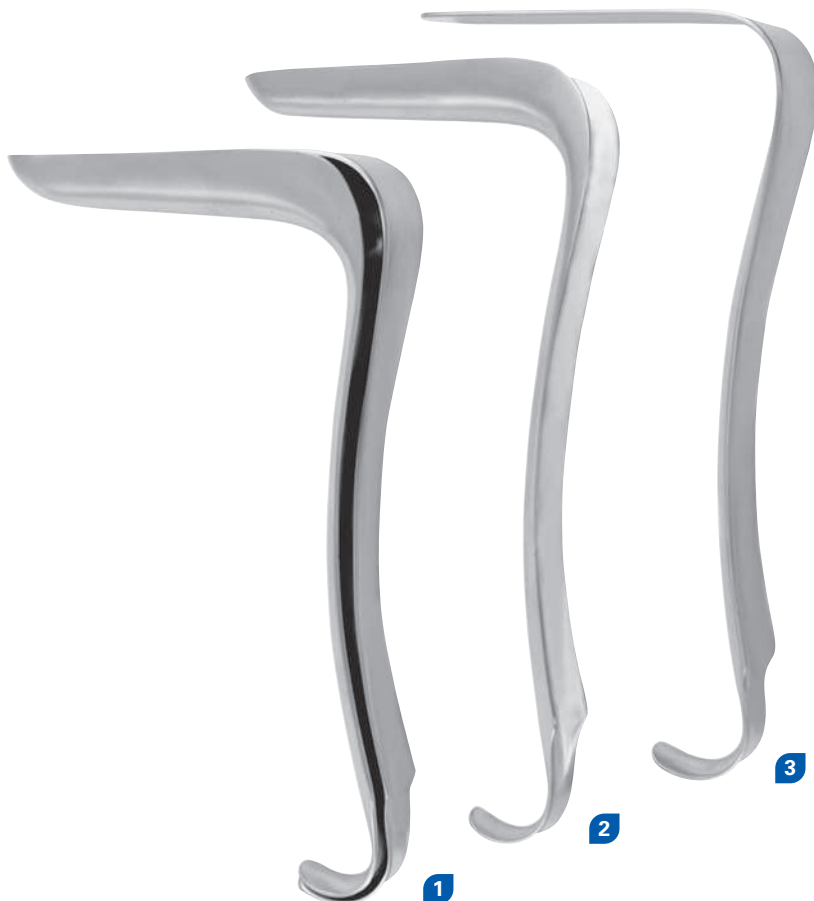

35-051-01 110 x 27 mm

35-051-02 110 x 30 mm

35-051-03 110 x 36 mm

 Spekula allein
 Specula only
 Espéculos suelto
 Solo speculi

KRISTELLER

3

35-052-01 115 x 23 mm

35-052-02 115 x 26 mm

35-052-03 115 x 32 mm

 Halter allein
 Retractor only
 Valvas suelto
 Solo valve

KRISTELLER

1

35-060-01 Fig. 1

35-060-02 Fig. 2

35-060-03 Fig. 3

 Satz
 Set
 Juego
 Set

KRISTELLER

2

35-061-01 105 x 26 mm

35-061-02 105 x 28 mm

35-061-03 105 x 33 mm

 Spekula allein
 Specula only
 Espéculos suelto
 Solo speculi

KRISTELLER

3

35-062-01 115 x 22 mm

35-062-02 115 x 24 mm

35-062-03 115 x 29 mm

 Halter allein
 Retractor only
 Valvas suelto
 Solo valve